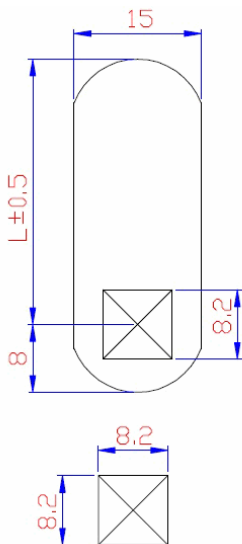

PRODUCT SHEET

Description

Cam No. A06 F/1900 & 5250 Series, Straight Cam C/E 50mm

SISO A/S
Mileparken 11
DK-2740 Skovlunde
Denmark
Phone: +45 45 830 900
Fax: +45 45 830 444
E-mail: siso@siso.dk
Web: www.siso.dk

Item number

14.04.706-0

Units	Box	Carton	HS Code	Barcode
Pcs.	300	1500	8301600090	 5 704866 454230

CODE	L
A01	25
A02	30
A03	35
A04	40
A05	45
A06	50