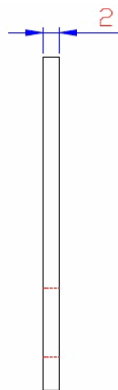

PRODUCT SHEET

Description

Cam No. A06 F/1900 & 5250 Series, Straight Cam C/E 50mm

SISO A/S
Mileparken 11
DK-2740 Skovlunde
Denmark
Phone: +45 45 830 900
Fax: +45 45 830 444
E-mail: siso@siso.dk
Web: www.siso.dk

Item number

14.04.706-0

Units	Box	Carton	HS Code	Barcode
Pcs.	300	1500	8301600090	 5 704866 454230

CODE	L
A01	25
A02	30
A03	35
A04	40
A05	45
A06	50